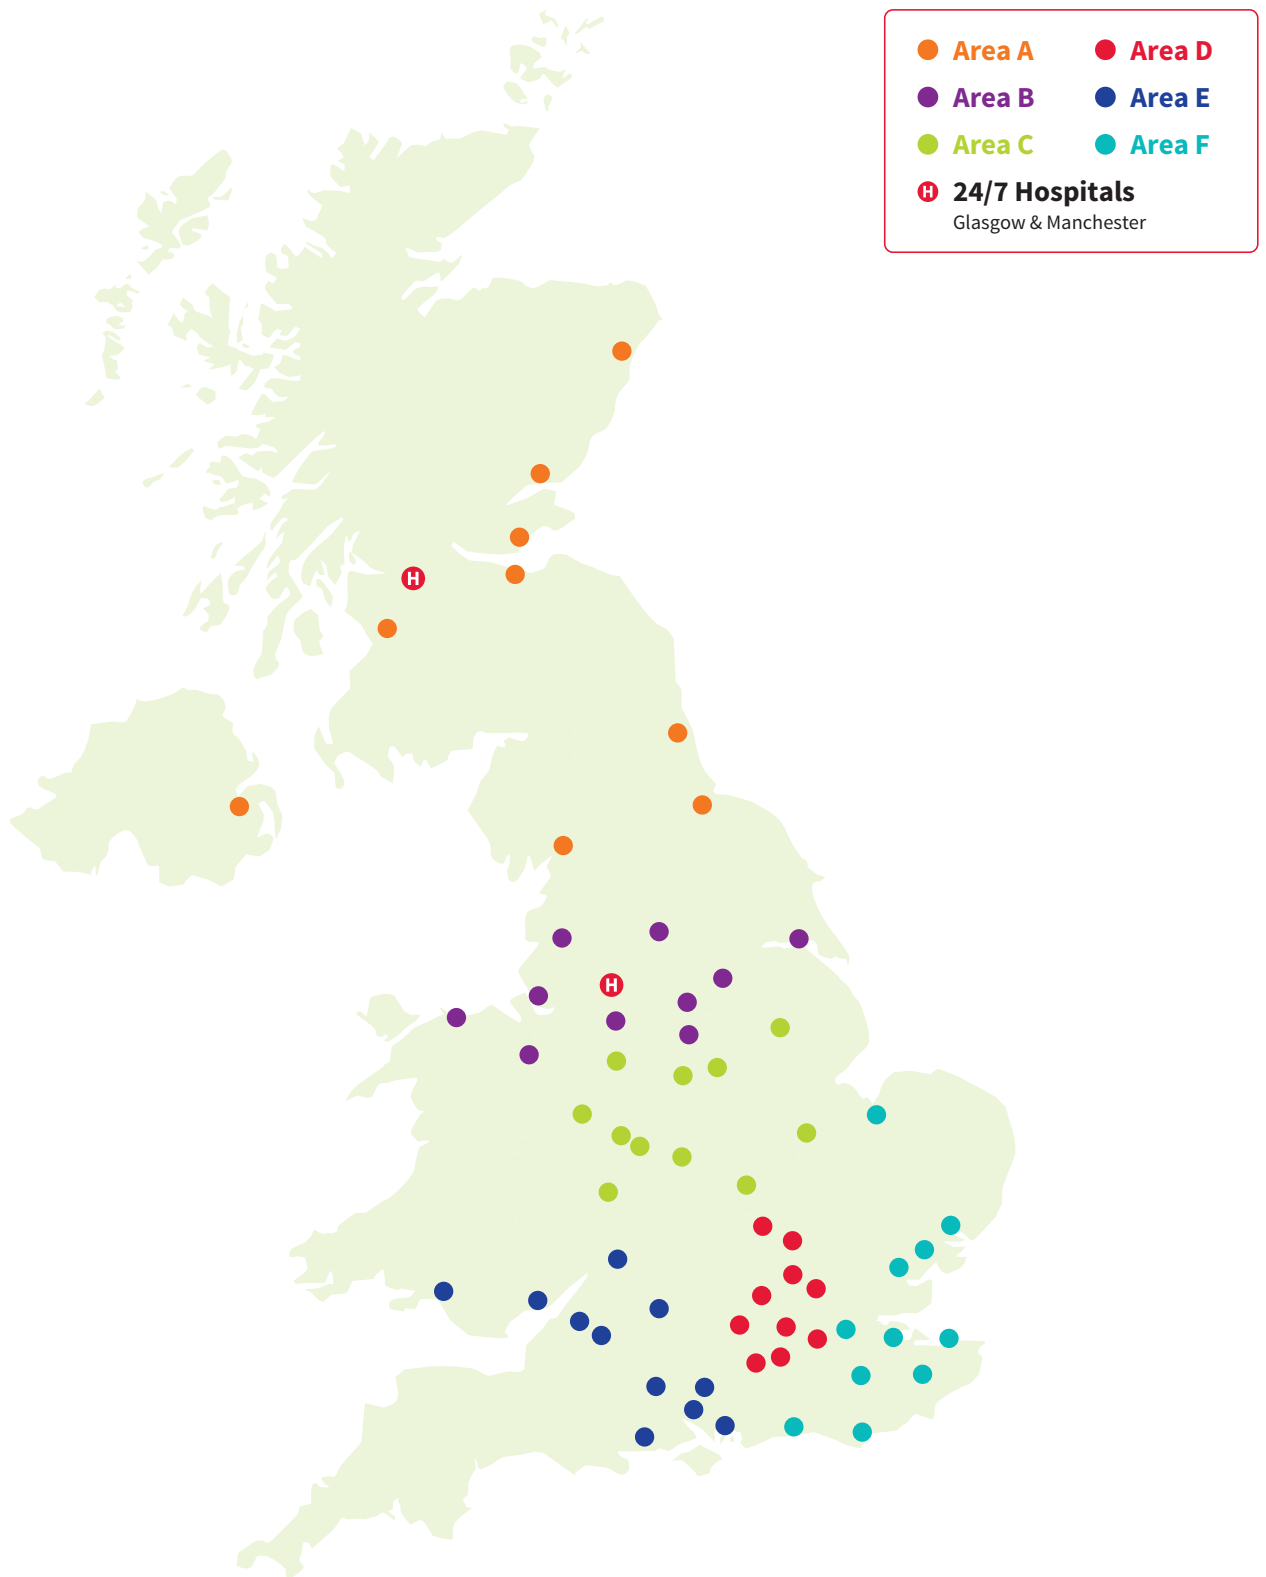

Local Clinic Emergency Numbers

Clinic	Telephone	Area
Aberdeen	01224 379 091	A
Ashford	01233 879913	F
Barnet	0208 841 2555	D
Barton-le-Clay	01582 967089	D
Bath	01225 282173	E
Belfast	028 9065 1729	A
Birmingham	0121 238 2001	C
Bournemouth	01202 859933	E
Bradford	01274 722721	B
Bristol	0117 9713111	E
Cheltenham	01242 317479	E
Chesterfield	01246 930560	B
Colchester	01206 842224	F
Colwyn Bay	01492 338082	B
Coventry	0247 6595354	C
Derby	01332 362400	C
Doncaster	01302 215189	B
Dundee	01382 690733	A
Eastbourne	01323 301292	F
Edinburgh	0131 4440990	A
Farnham	01252 737555	D
Gateshead	0191 4696926	A
Gillingham	01634 780073	F
Guildford	01483 346 203	D
Hemel Hempstead	01442 768484	D
Herne Bay	01227 470033	F
High Wycombe	01494 257174	D
Hull	01482 908169	B
Ipswich	01394 548484	F
Kendal	01539 232221	A
Kilmarnock	01563 258028	A
King's Lynn	01553 340469	F

Full location and area map shown on page 2

Clinics

Area A	Area B	Area C	Area D	Area E	Area F
Aberdeen	Bradford	Birmingham	Barnet	Bath	Ashford
Belfast	Chesterfield	Coventry	Barton-le-Clay	Bournemouth	Colchester
Dundee	Colwyn Bay	Derby	Farnham	Bristol	Eastbourne
Edinburgh	Doncaster	Lincoln	Guildford	Cheltenham	Gillingham
Gateshead	Hull	Northampton	Hemel Hempstead	Newport	Herne Bay
Kendal	Liverpool	Nottingham	High Wycombe	Portsmouth	Ipswich
Kilmarnock	Macclesfield	Peterborough	Milton Keynes	Salisbury	King's Lynn
Kirkcaldy	Preston	Stoke	Reading	Southampton	Sidcup
Middlesbrough	Sheffield	Telford	Staines	Swansea	Tunbridge Wells
	Wrexham	Wolverhampton	Sutton	Swindon	Witham
		Worcester		Winchester	Worthing