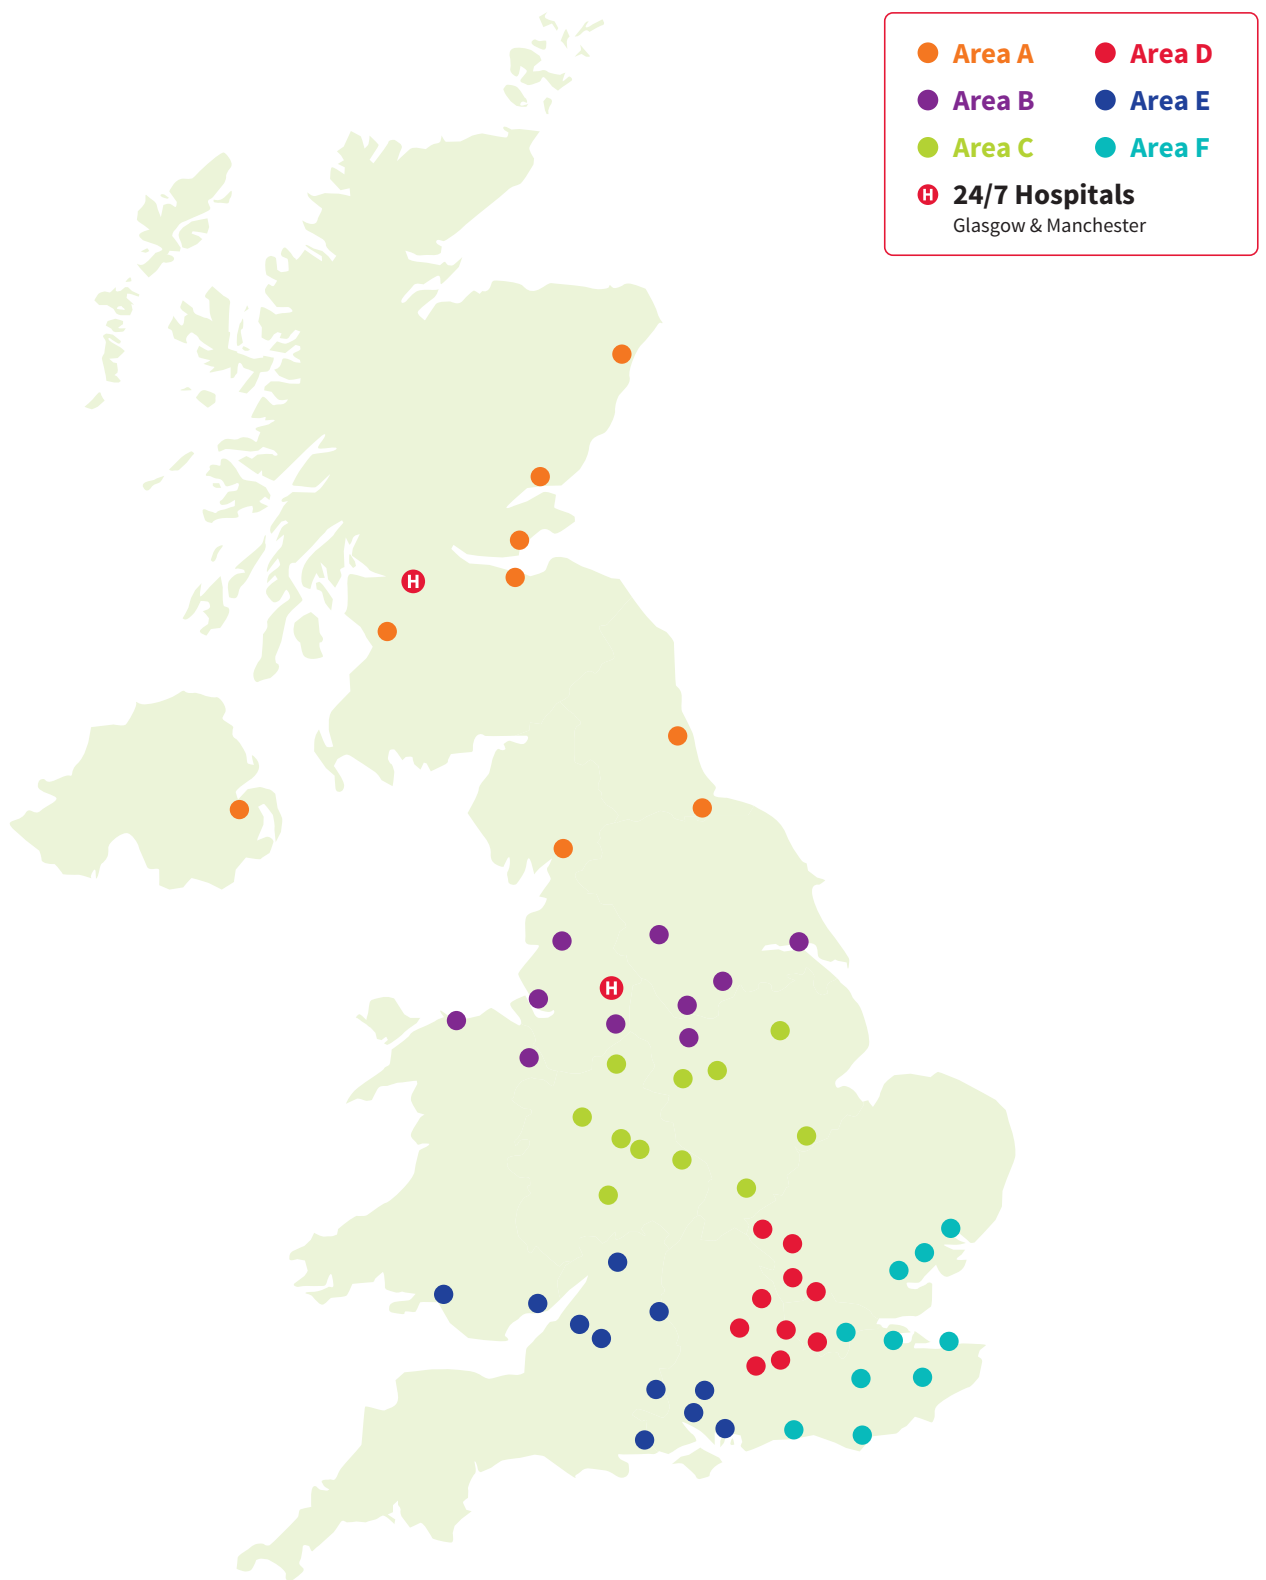

Local Clinic Emergency Numbers

Clinic	Telephone	Area
Aberdeen	01224 379 091	A
Ashford	01233 879913	F
Barnet	0208 841 2555	D
Barton-le-Clay	01582 967089	D
Bath	01225 282173	E
Belfast	028 9065 1729	A
Birmingham	0121 238 2001	C
Bournemouth	01202 859933	E
Bradford	01274 722721	B
Bristol	0117 9713111	E
Cheltenham	01242 317479	E
Chesterfield	01246 930560	B
Colchester	01206 842224	F
Colwyn Bay	01492 338082	B
Coventry	0247 6595354	C
Derby	01332 362400	C
Doncaster	01302 215189	B
Dundee	01382 690733	A
Eastbourne	01323 301292	F
Edinburgh	0131 4440990	A
Farnham	01252 737555	D
Gateshead	0191 4696926	A
Gillingham	01634 780073	F
Guildford	01483 346 203	D
Hemel Hempstead	01442 768484	D
Herne Bay	01227 470033	F
High Wycombe	01494 257174	D
Hull	01482 908169	B
Ipswich	01394 548484	F
Kendal	01539 232221	A
Kilmarnock	01563 258028	A
Kirkcaldy	01592 328336	A

Hospitals	Telephone	Area
Glasgow	0141 237 7676	A
Manchester	0161 222 6101	B

Full location and area map shown on page 2

● Area A	● Area D
● Area B	● Area E
● Area C	● Area F
H 24/7 Hospitals Glasgow & Manchester	

Clinics

Area A	Area B	Area C	Area D	Area E	Area F
Aberdeen	Bradford	Birmingham	Barnet	Bath	Ashford
Belfast	Chesterfield	Coventry	Barton-le-Clay	Bournemouth	Colchester
Dundee	Colwyn Bay	Derby	Farnham	Bristol	Eastbourne
Edinburgh	Doncaster	Lincoln	Guildford	Cheltenham	Gillingham
Gateshead	Hull	Northampton	Hemel Hempstead	Newport	Herne Bay
Kendal	Liverpool	Nottingham	High Wycombe	Portsmouth	Ipswich
Kilmarnock	Macclesfield	Peterborough	Milton Keynes	Salisbury	Sidcup
Kirkcaldy	Preston	Stoke	Reading	Southampton	Tunbridge Wells
Middlesbrough	Sheffield	Telford	Staines	Swansea	Witham
	Wrexham	Wolverhampton	Sutton	Swindon	Worthing
		Worcester		Winchester	